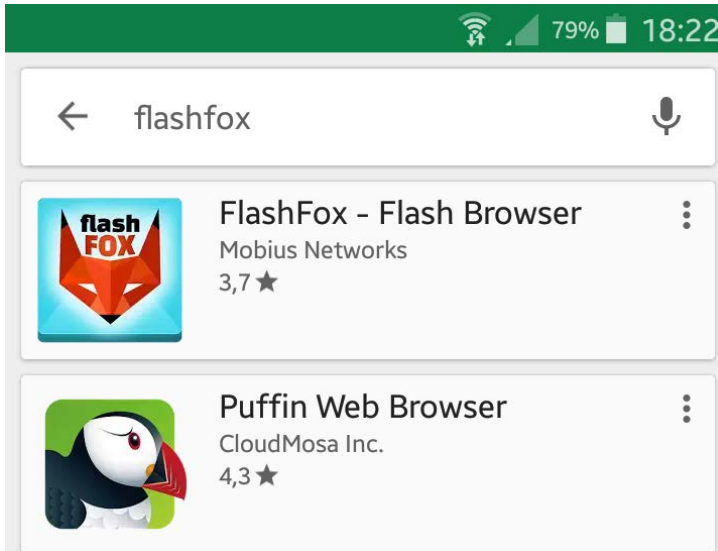

## Οδηγίες πρόσβασης στην Πλατφόρμα Schoolnet από τάμπλετ Android

- 1 Μπαίνουμε στην εφαρμογή PlayStore.

- 2 Κάνουμε αναζήτηση επιλέγοντας το παρακάτω σημείο:

- 3 Πληκτρολογούμε “flashfox” όπως παρακάτω και εμφανίζονται απευθείας κάποια αποτελέσματα: