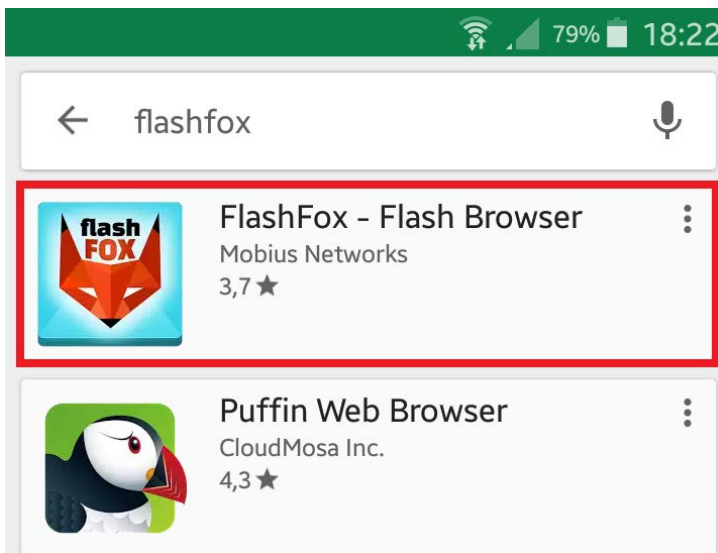

1. 4 Επιλέγουμε το FlashFox – Flash Browser: