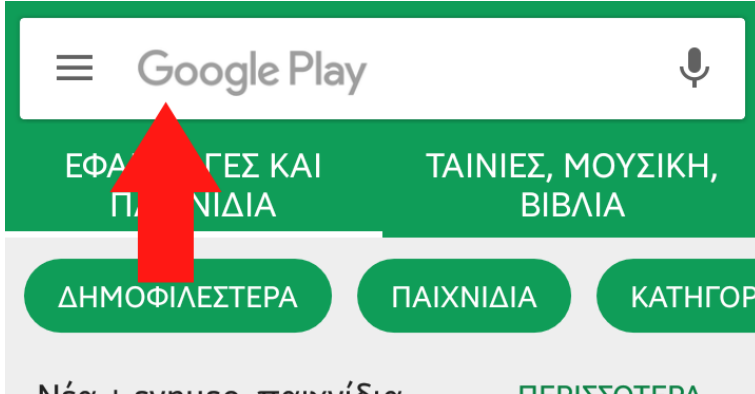

## Οδηγίες πρόσβασης στην Πλατφόρμα Schoolnet από τάμπλετ Android

- 1 Μπαίνουμε στην εφαρμογή PlayStore.

- 2 Κάνουμε αναζήτηση επιλέγοντας το παρακάτω σημείο:

- 3 Πληκτρολογούμε “flashfox” όπως παρακάτω και εμφανίζονται απευθείας κάποια αποτελέσματα: